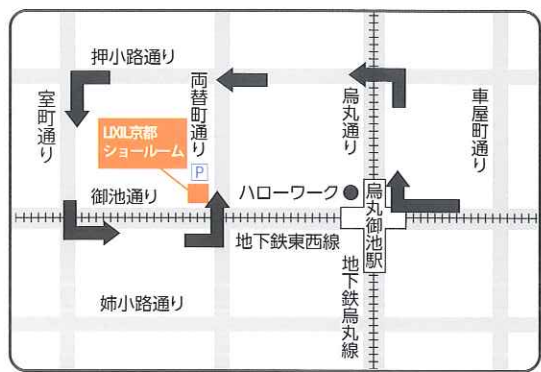

50万円以上 100万円未満
 ギフトカード **2,000円** 相当

20万円以上 50万円未満
 ギフトカード **1,000円** 相当

会場 **リクシル LIXIL京都ショールーム**

〒604-8176 京都市中京区御池通両替町上ル龍池町448-1

■京都市営地下鉄「烏丸御池駅」下車、2番出口から徒歩1分 🔍 リクシル 京都

- P** ▶タワーパーキング併設
 〈20台(内ハイルーフは4台)〉両替町通りからの入庫となります。
- ▶市営御池パーキング(契約駐車場)

ご来場の際には本状を必ずご持参下さい。

主催店 イベントについては、こちらまでお問い合わせ下さい。

株式会社デザオ建設
 注文建築 **都大路家づくり広場**
 ステーション

〒601-8327 京都市南区吉祥院御池町 10-3(西大路九条下ルイオン洛南店前)
 リフォーム **0120-07-8341** ショップ

URL/www.dezao-reform.com デザオ リフォーム

■営業時間 /10:00-18:00 定休日 /水曜日