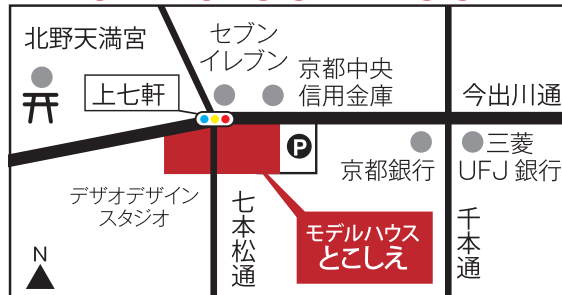

# モデルハウス・リフォームショップのご案内

ご相談はお近くのリフォームショップまでお越し下さい

デザオ北野スクエアつなぐモデルハウス"とこしえ"

デザオリフォームショップ北野店  
☎ 0120-557-255

〒602-8324 京都市上京区元観音町 469  
(今出川通七本松南東角)

石原 良太

Message  
お客様にそれいいね！  
と言ってもらえるようなアイデア  
を提案させていただきます。  
お気軽にお声がけください。

中原 守

Message  
連棟はリフォームできないと思いませんか？  
私がお手伝いします。お客様一人一人の思いを  
住環境を整えながら形にさせて頂き、長年楽  
しく健康で過ごして頂く住まいづくりのお手伝  
いができるように日々頑張っております。

デザオリフォームショップ都大路店  
☎ 0120-078-341

〒601-8327 京都市南区吉祥院御池町 10-3  
(西大路九条下ルイオン洛南店前)