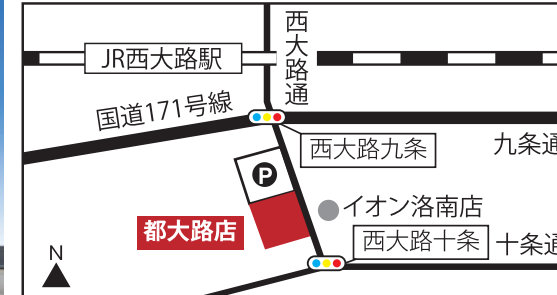

# モデルハウス・リフォームショップのご案内

ご相談はお近くのリフォームショップまでお越し下さい

デザオ北野スクエアつなぐモデルハウス"とこしえ"

デザオリフォームショップ北野店  
☎ 0120-557-255

〒602-8324 京都市上京区元観音町 469  
(今出川通七本松南東角)

石原 良太

Message  
お客様にそれいいね！  
と言ってもらえるようなアイデア  
を提案させていただきます。  
お気軽にお声がけください。

中原 守

Message  
連棟はリフォームできないと思いませんか？  
私がお手伝いします。お客様一人一人の思いを  
住環境を整えながら形にさせて頂き、長年楽  
しく健康で過ごして頂く住まいづくりのお手伝  
いができるように日々頑張っております。

デザオリフォームショップ都大路店  
☎ 0120-078-341

〒601-8327 京都市南区吉祥院御池町 10-3  
(西大路九条下ルイオン洛南店前)